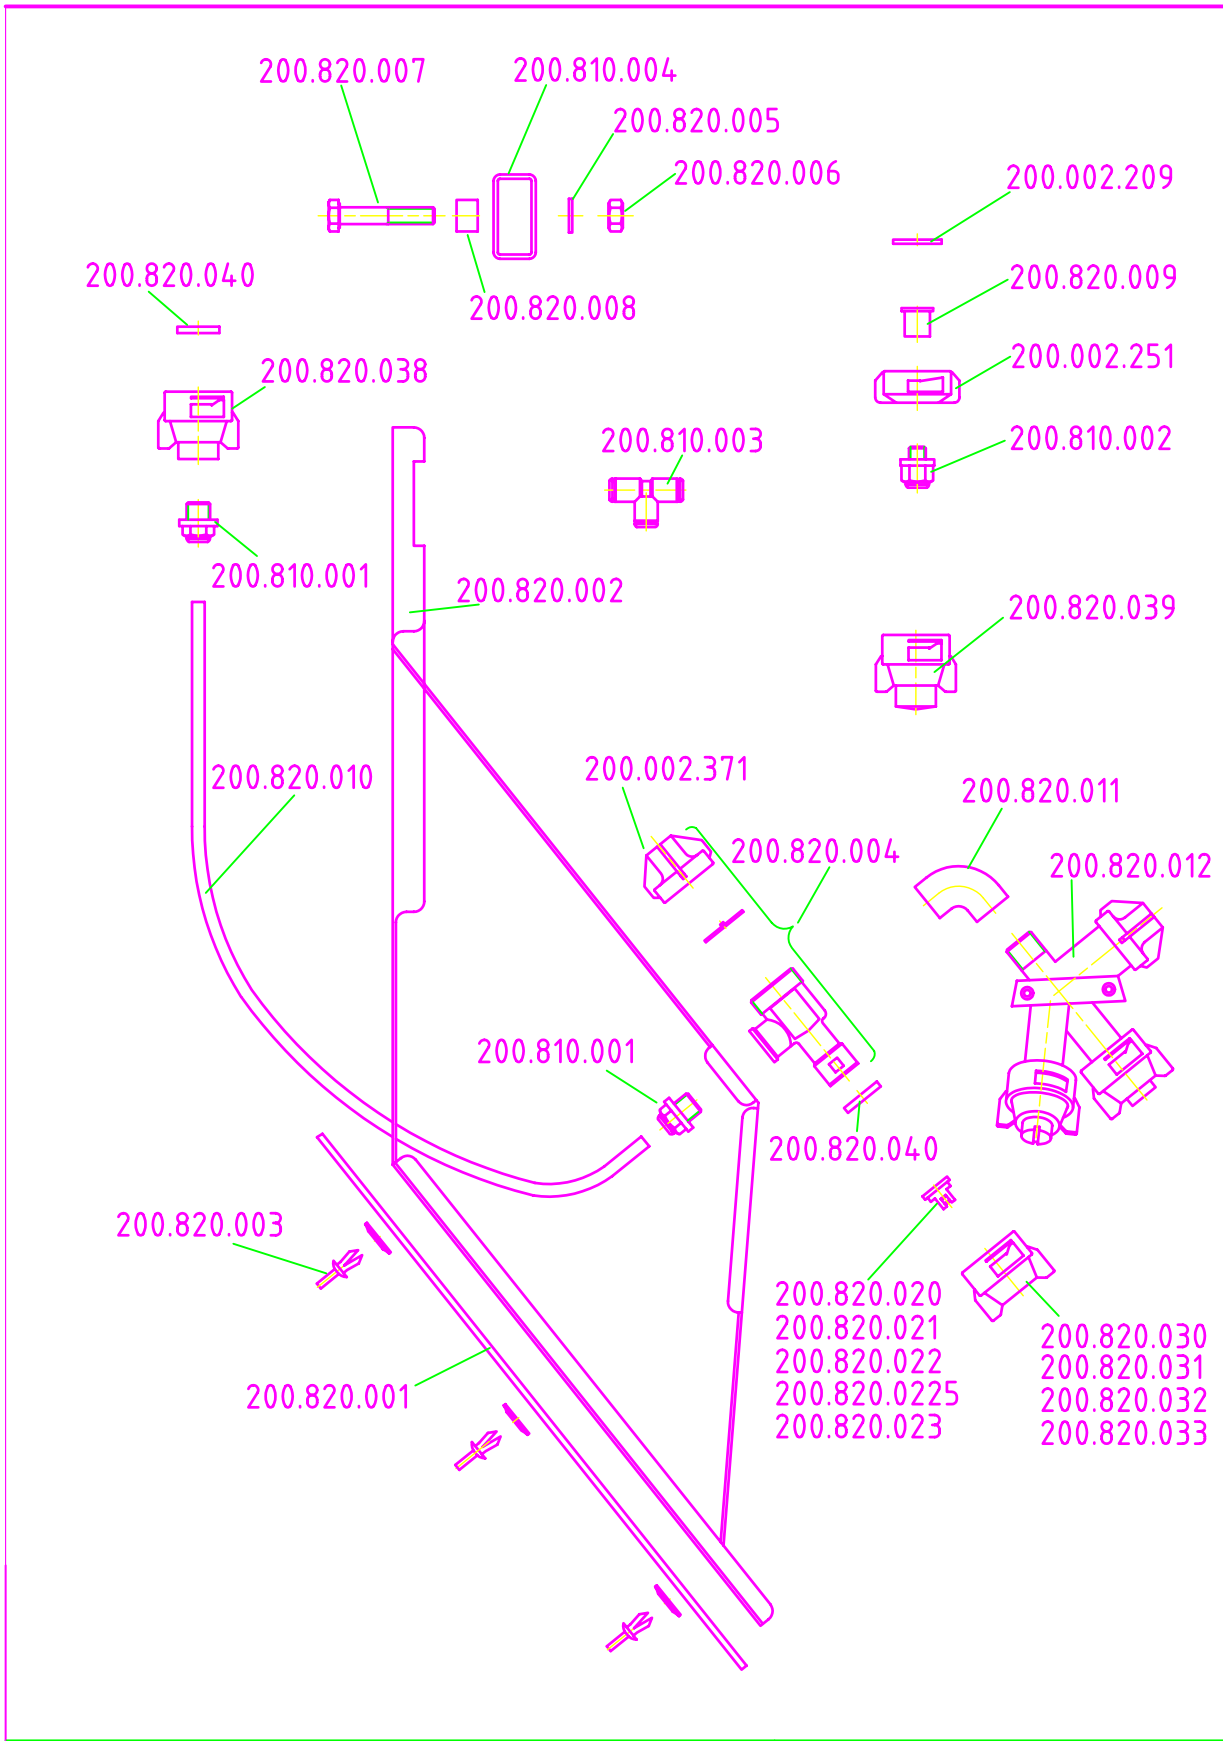

Denna ritning förblir vår egendom. Att utan vårt medgivande mångfaldiga förevisa, utlåna eller eljest obehörigen använda densamma är förbjudet och beivras med strid av gällande svensk lag.

RESERVDLSBLAD FÖR SLÄPDUK

Viby Teknik

Drawing No.	Rev.
200.820.100	0